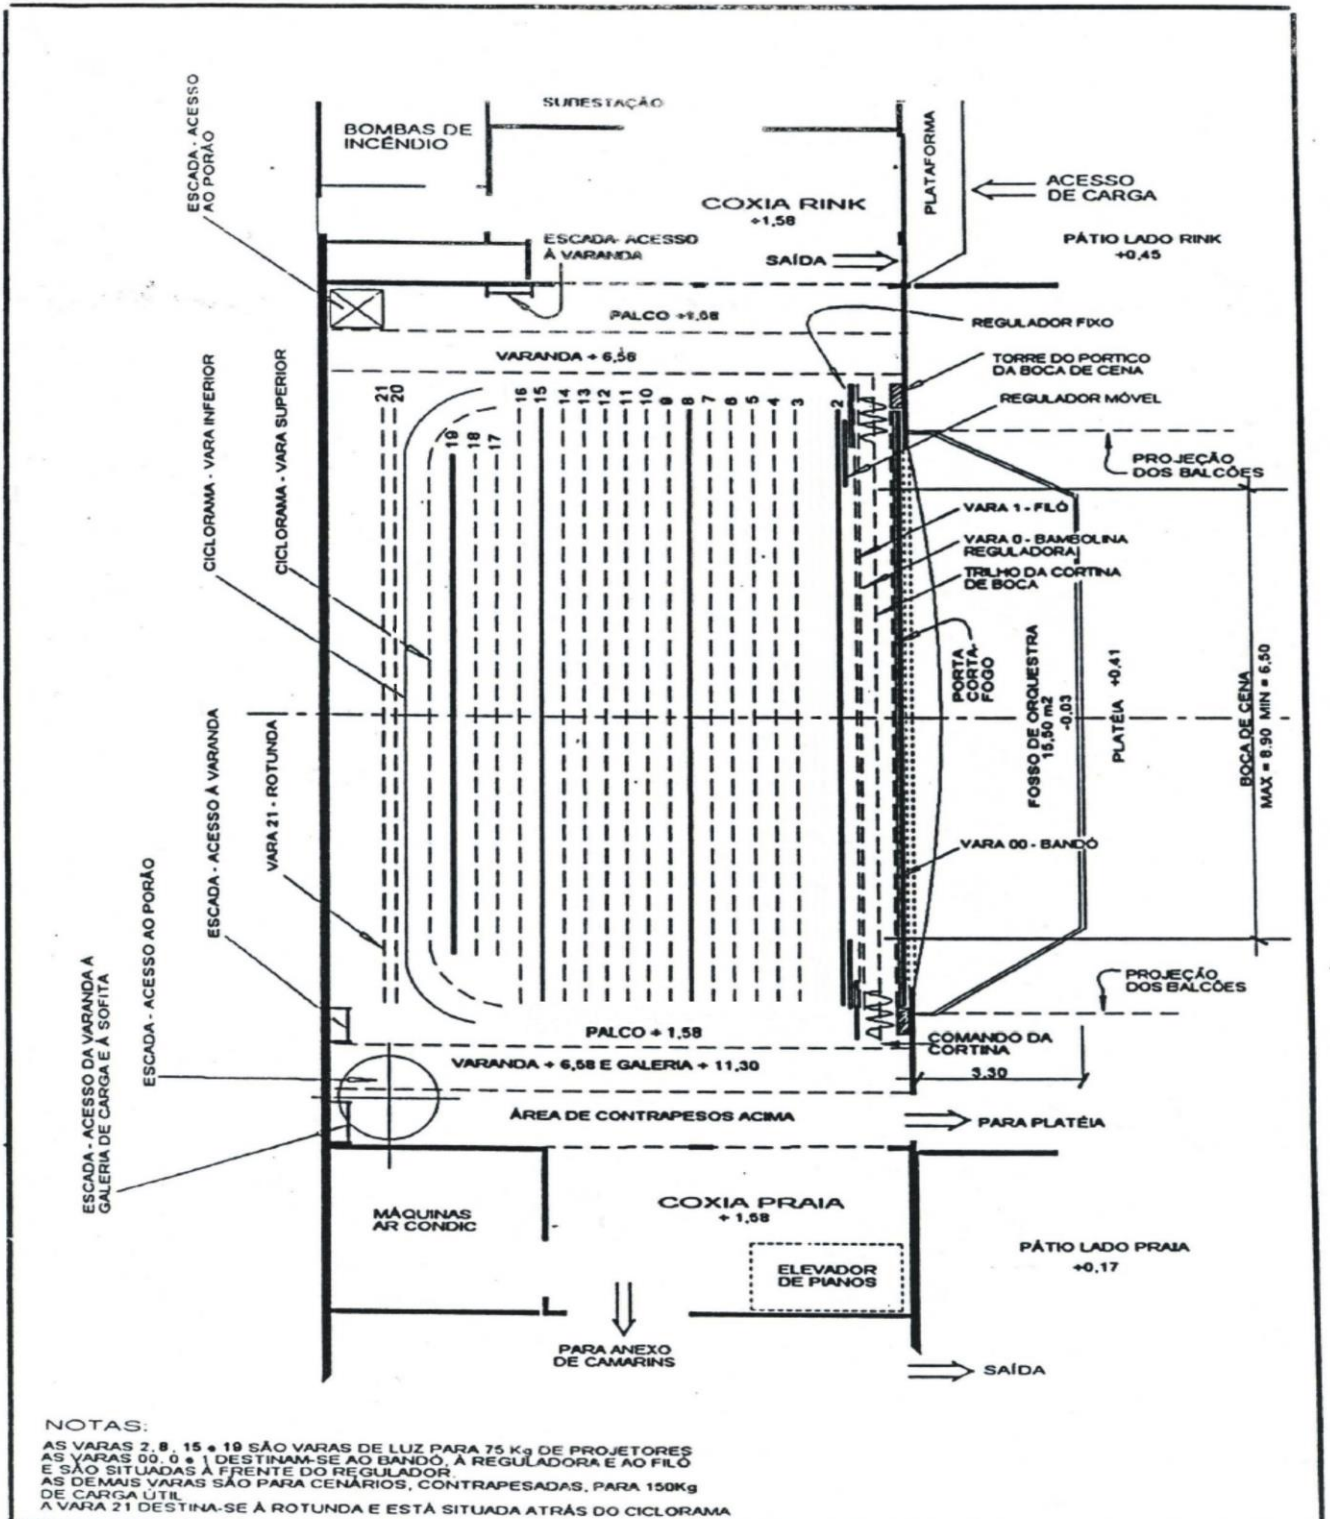

- ✓ Por segurança, é terminantemente proibido colocar cenário nas varas que ficam à frente e atrás das varas de luz. Essas varas são destinadas às pernas de coxia e bambolinas.

Utilize o mapa em anexo para adaptar o cenário do espetáculo e envie para o Teatro até a data definida em reunião.

TEATRO MUNICIPAL JOÃO CAETANO

ARRANJO DO PALCO
E MAQUINÁRIA

data
09/01/96

231J-102-R0